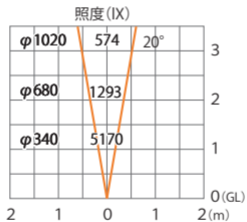

ガーデンアップライト 100V ルーメック L 狭角 スパイク付
HFE-D89S/C

色温度:2700K 全光束: 1000lm

水平面