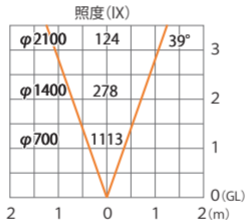

ガーデンアップライト 100V ルーメック L 中角 スパイク付
HFE-D90S/C

色温度:2700K 全光束:1000lm

水平面