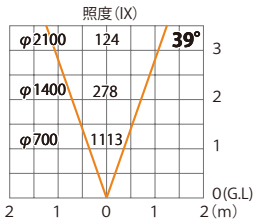

ガーデンアップライト 100V ルーメック L 中角 スパイク付  
HFE-D90K

色温度:2700K 全光束:1000lm

水平面