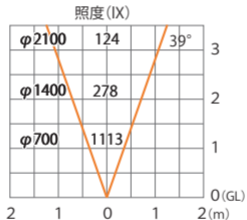

ガーデンアップライト 100V ルーメック L 中角 スパイク付
HFE-D90S/C

色温度:2700K 全光束: 1000lm

水平面