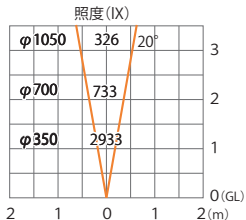

ガーデンアップライト 100V ルーメック M 狭角
HFE-D91S/C

色温度:2700K 全光束: 600lm

水平面