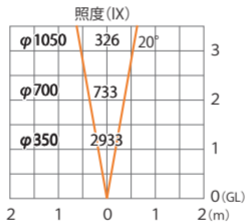

ガーデンアップライト 100V ルーメック M 狭角  
HFE-D91S/C

色温度:2700K 全光束: 600lm

水平面