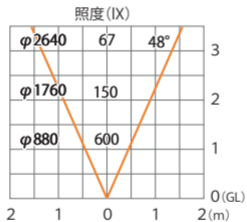

ガーデンアップライト 100V ルーメック M 広角
HFE-D92S/C

色温度:2700K 全光束: 600lm

水平面