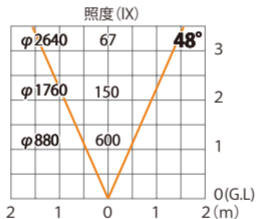

ガーデンアップライト 100V ルーメック M 広角
HFE-D92K

色温度:2700K 全光束:600lm

水平面