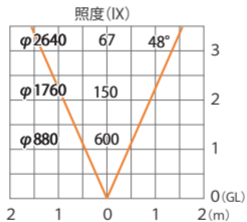

ガーデンアップライト 100V ルーメック M 広角  
HFE-D92S/C

色温度:2700K 全光束: 600lm

水平面