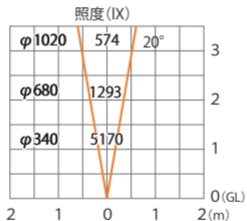

ガーデンアップライト 100V ルーメック L 狭角
HFE-D93S/C

色温度:2700K 全光束:1000lm

水平面