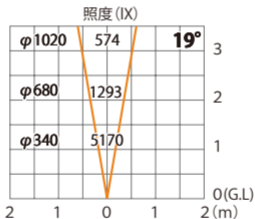

ガーデンアップライト 100V ルーメック L 狭角
HFE-D93K

色温度:2700K 全光束:1000lm

水平面