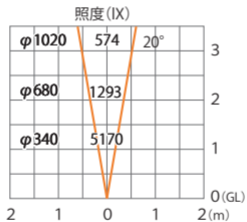

ガーデンアップライト 100V ルーメック L 狭角
HFE-D93S/C

色温度:2700K 全光束: 1000lm

水平面