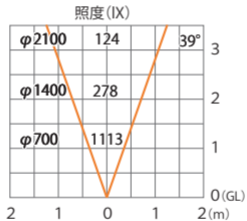

ガーデンアップライト 100V ルーメック L 中角
HFE-D94S/C

色温度:2700K 全光束:1000lm

水平面