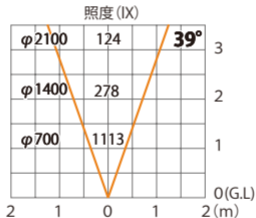

ガーデンアップライト 100V ルーメック L 中角  
HFE-D94K

色温度:2700K 全光束:1000lm

水平面