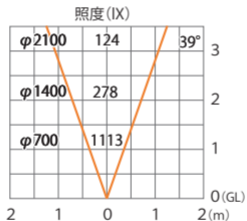

ガーデンアップライト 100V ルーメック L 中角
HFE-D94S/C

色温度:2700K 全光束:1000lm

水平面