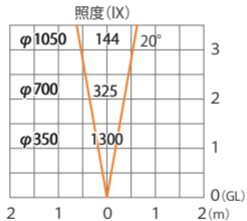

ガーデンアップライト 100V ルーメック スリム S 狭角
HFE-D95S/C

色温度:2700K 全光束:400lm

水平面