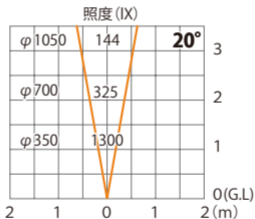

ガーデンアップライト 100V ルーメック スリム S 狭角
HFE-D95K

色温度:2700K 全光束:400lm

水平面