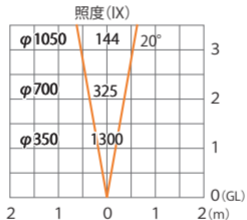

ガーデンアップライト 100V ルーメック スリム S 狭角
HFE-D95S/C

色温度:2700K 全光束:400lm

水平面