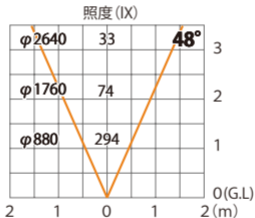

ガーデンアップライト 100V ルーメックトラスト S 広角  
HFE-D96K

色温度:2700K 全光束:400lm

水平面