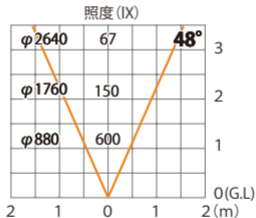

ガーデンアップライト 100V ルーメックトラスト M 広角  
HFE-D97K

色温度:2700K 全光束:600lm

水平面