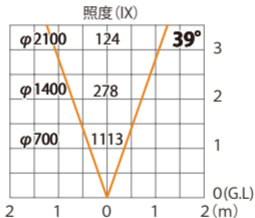

ガーデンアップライト 100V ルーメックトラスト L 中角  
HFE-D98K

色温度:2700K 全光束:1000lm

水平面