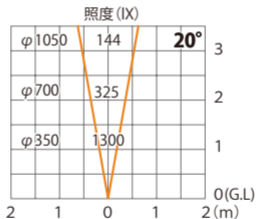

ガーデンアップライト 100V ルーメックトラスト S 狭角
HFE-D99K

色温度:2700K 全光束:400lm

水平面