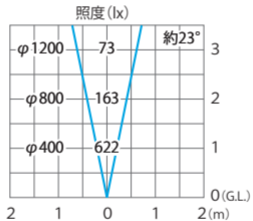

■ シンプルLEDアップライト4型(白)
(HFE-W01K)

色温度:6300K 全光束:204lm

水平面