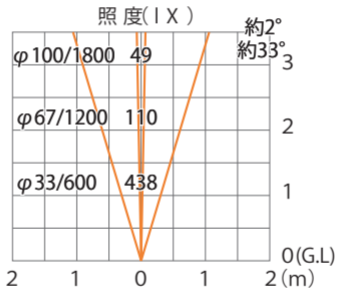

■De-SPOT 100V超狭角タイプ
スパイクタイプ/ブラケットタイプ
(HFE-D02S/W07S) 色温度：3000K 全光束：17lm

水平面