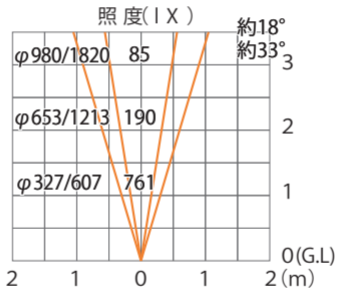

■De-SPOT100V スプレッドタイプ  
スパイクタイプ/ブラケットタイプ  
(HFE-D03S/W08S) 色温度：3000K 全光束：227lm

水平面