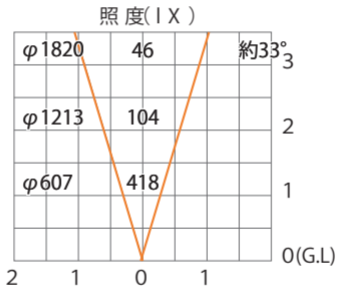

■De-SPOT 100V広角タイプ
スパイクタイプ/ブラケットタイプ
(HFE-D04S/W09S) 色温度：3000K 全光束：188lm

水平面