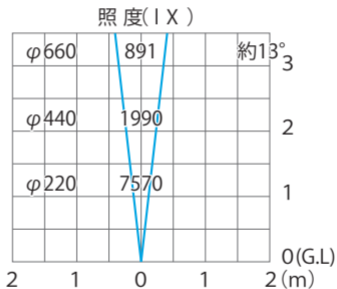

■ シンプルLEDアップライト5型 ブラック
(HFE-W11K)

色温度：6300K 全光束：586lm

水平面