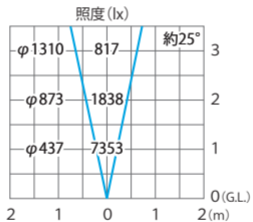

■ シンプル LED アップライト 5 型  
(HFE-W11S)

色温度:6000K 全光束:528lm

水平面