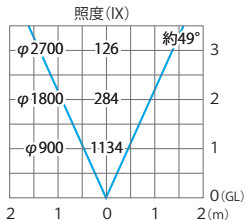

■ シンブルLEDスポットライト 3型 シルバ-グレー/ブラック 広角(白)  
(HFE-W14S/K)

色温度:5500K 全光束:1316lm

水平面