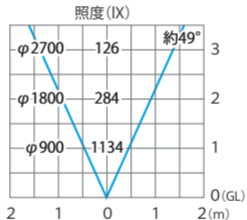

■ シンブルLEDスポットライト 3型 シルバークレープラック 広角(白)
(HFE-W14S/K)

色温度:5500K 全光束:1316lm

水平面