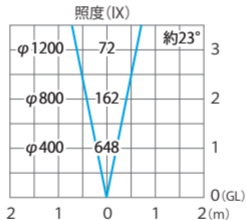

■De-SPOT 調光リング 100V (白)

5mP付/10m狭角 ブラック/グレイッシュゴールド

(HFE-W15K/16K/19G/20G)

色温度:5000K 全光束:650lm

※調光最大時

水平面

■De-SPOT 調光リング 100V (白)

5mP付/10m狭角 ブラック/グレイッシュゴールド

(HFE-W15K/16K/19G/20G)

色温度:5000K 全光束:100lm

※調光最小時

水平面