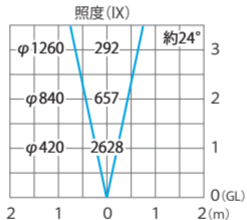

■De-SPOT 調光リング 100V (白)

5mP付/10m狭角 ブラック/グレイッシュゴールド

(HFE-W15K/16K/19G/20G)

色温度:5000K 全光束:650lm

※調光最大時

水平面

■De-SPOT 調光リング 100V (白)

5mP付/10m狭角 ブラック/グレイッシュゴールド

(HFE-W15K/16K/19G/20G)

色温度:5000K 全光束:100lm

※調光最小時

水平面