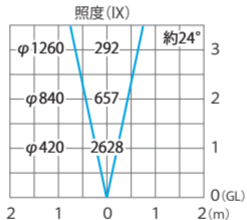

■De-SPOT 調光リング 100V (白)

5mP付/10m狭角 ブラック/グレイッシュゴールド

(HFE-W15K/16K/19G/20G)

色温度:5000K 全光束:650lm

※最大出力時

水平面

■De-SPOT 調光リング 100V (白)

5mP付/10m狭角 ブラック/グレイッシュゴールド

(HFE-W15K/16K/19G/20G)

色温度:5000K 全光束:100lm

※最大出力時

水平面