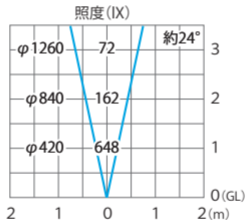

■De-SPOT 調光リング 100V (白)

5mP付/10m狭角 ブラック/グレイッシュゴールド

(HFE-W15K/16K/19G/20G)

色温度:5000K 全光束:650lm

※最大出力時

水平面

■De-SPOT 調光リング 100V (白)

5mP付/10m狭角 ブラック/グレイッシュゴールド

(HFE-W15K/16K/19G/20G)

色温度:5000K 全光束:100lm

※最大出力時

水平面