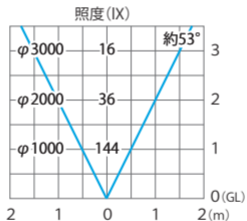

■De-SPOT 調光リング 100V (白)

5mP付/10m広角 ブラック/グレイッシュゴールド

(HFE-W17K/18K/21G/22G) 色温度:5000K 全光束:650lm

※最大出力時

水平面

■De-SPOT 調光リング 100V (白)

5mP付/10m広角 ブラック/グレイッシュゴールド

(HFE-W17K/18K/21G/22G) 色温度:5000K 全光束:100lm

※最大出力時

水平面