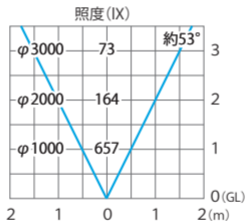

■De-SPOT 調光リング 100V (白)

5mP付/10m広角 ブラック/グレイッシュゴールド

(HFE-W17K/18K/21G/22G) 色温度:5000K 全光束:650lm

※最大出力時

水平面

■De-SPOT 調光リング 100V (白)

5mP付/10m広角 ブラック/グレイッシュゴールド

(HFE-W17K/18K/21G/22G) 色温度:5000K 全光束:100lm

※最大出力時

水平面