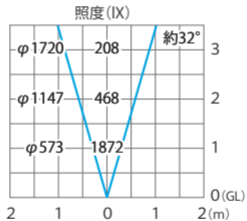

■ シンボ ルLEDスポットライト 3型 シルバ ーグ レーノ ラック 中角 (白)  
フ ラケットタイプ  
(HFE-W27S/K)

色温度:5000K 全光束:1404lm

水平面