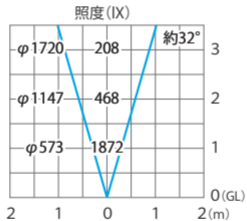

■ シンボ ルLEDスポットライト 3型 シルバ ーグ レーノ ラック 中角 (白)
フ ラケットタイプ
(HFE-W27S/K)

色温度:5000K 全光束:1404lm

水平面