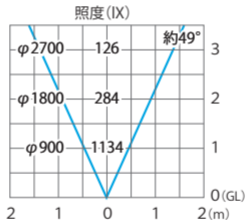

■ シンブルLEDスポットライト 3型 シルバ-グレー/ブラック 広角(白)
ブラケットタイプ
(HFE-W28S/K)

色温度:5500K 全光束:1316lm

水平面