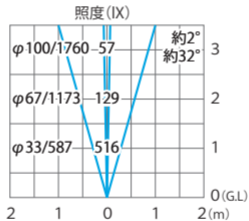

■ De-SPOT 100V 超狭角 $41^{\circ}$  (白)  
(HFE-W44S)

色温度:5300K 全光束:24lm

水平面