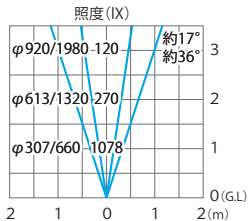

■ De-SPOT 100V スポットライト (白)  
(HFE-W45S)

色温度:5300K 全光束:297lm

水平面