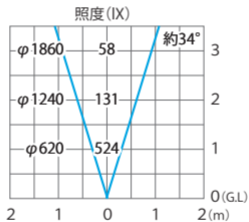

■ De-SPOT 100V 広角タイプ (白)  
(HFE-W46S)

色温度:5300K 全光束:236lm

水平面