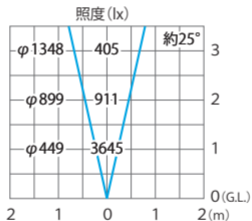

■ シンプルLED球ライト3型 シルバー/ブラック 中角
(電球色)
(HFE-W60S/K)

色温度:4800K 全光束:1900lm

水平面