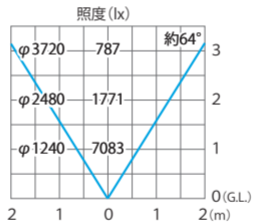

■ シンプルLEDスポットライト3型 シルバークレーブラック 中角
(電球色)
(HFE-W61S/K)

色温度:4800K 全光束:1800lm

水平面