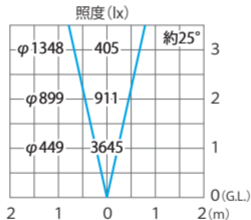

■ シンプルLEDスポットライト3型 シルバー/ブラック 中角  
(電球色) フラットタイプ  
(HFE-W62S/K)

色温度:4800K 全光束:1900lm

水平面