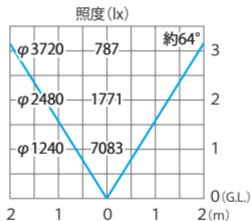

■ シンプルLEDスポットライト3型 シルバー/ブラック 広角
(電球色) フラットタイプ
(HFE-W63S/K)

色温度:4800K 全光束:1800lm

水平面