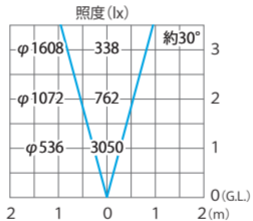

■ シンプル LED スポットライト 3 型 中角 ブラック (白)
(HFE-W70K)

色温度:5000K 全光束:1000lm

水平面