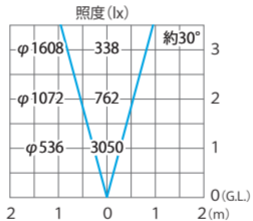

■ シンプル LED スポットライト 3 型 中角 シルバー (白)
(HFE-W70S)

色温度:5000K 全光束:1000lm

水平面