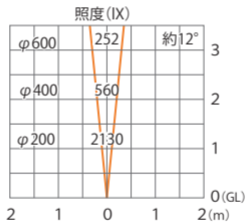

■ シンボルLEDが ライト 2型/15mm厚が ラ仕様
(HFF-002D/D02S)

色温度:3000K 全光束:173lm

水平面