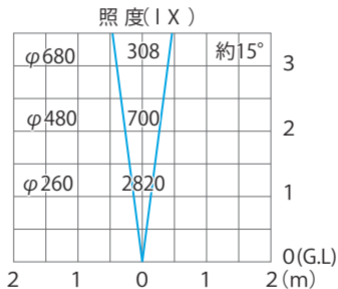

■ シンプルLEDグランドライト2型

シンプルLEDグランドライト1型15mm厚ガラス仕様

(HFF-002W/W02S)

色温度：6300K 全光束：217lm

水平面