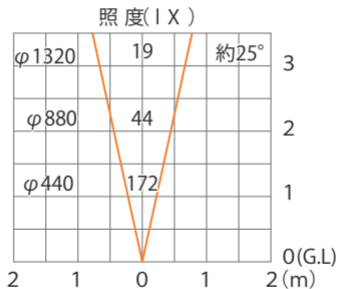

■ シンプルLEDグランドライト1型

シンプルLEDグランドライト1型15mm厚ガラス仕様

(HFF-001D/D01S)

色温度：3000K 全光束：54lm

水平面