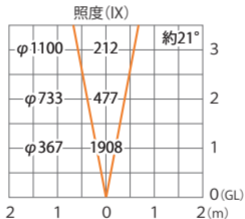

■ シンプルLEDがランドライトリング 3型ガラス (電球色)
(HFF-D05S)

色温度:3000K 全光束:570lm

水平面