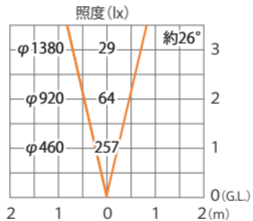

■ シンプルLEDがらナイトライト1型 (電球色)
(HFF-D06S)

色温度:3000K 全光束:80lm

水平面